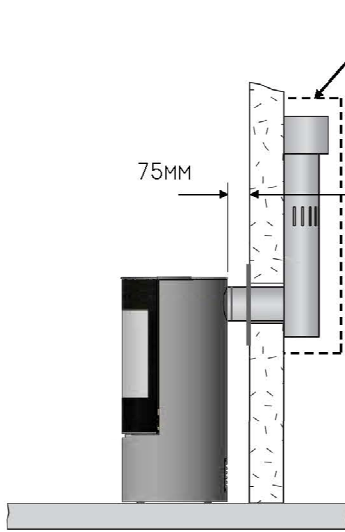

GUIDE TO RAIS GAS FLUE KITS - METALOTERM US 100/150 SYSTEM

OPTION 1 STANDARD KIT AVAILABLE

USD 25 LENGTH 100/150
US10U0031 'SNORKEL' 100/150
USR ROSETTE 100/150

Plus VAT £ 477.50
INC VAT £ 573.00