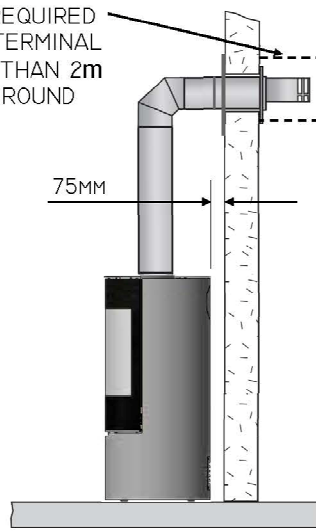

USD 100 LENGTH 100/150
OR, USD 50 LENGTH 100/150

USDB 90° BEND 100/150
USD 25 100/150
USDHCI TERMINAL 100/150
USR 10 ROSETTE 100/150

NOTE: KIT AVAILABLE WITH EITHER
1M OR 0.5M VERTICAL RISE

Plus VAT £ 336.67
INC VAT £ 404.00